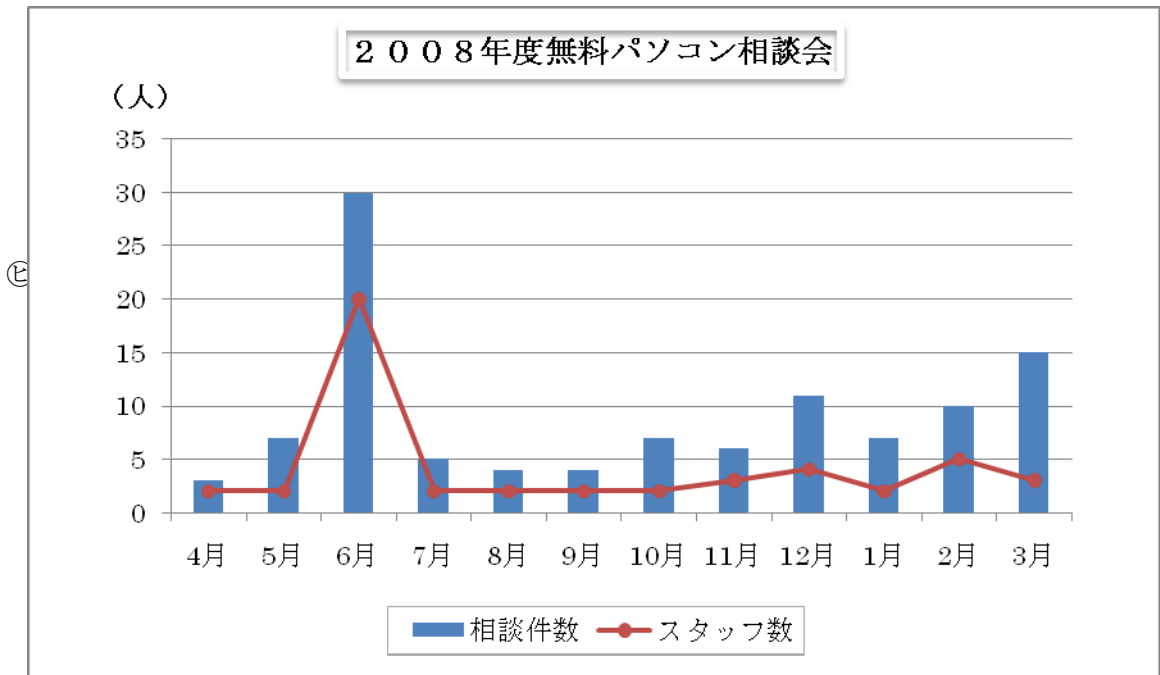

へムヅゐ!

ウ況躰エ

椈	驢	6 槍 13 椈
噲	咪	若 50 髻
成	偵	若 ⑤⑨⑩⑪⑫⑬⑭⑮⑯⑰⑱⑲⑳㉑㉒㉓㉔㉕㉖㉗㉘㉙㉚㉛㉜㉝㉞㉟㊱㊲㊳㊴㊵㊶㊷㊸㊹㊺㊻㊼㊽㊾㊿
儔	嬌	⑤⑨⑩⑪⑫⑬⑭⑮⑯⑰⑱⑲⑳㉑㉒㉓㉔㉕㉖㉗㉘㉙㉚㉛㉜㉝㉞㉟㊱㊲㊳㊴㊵㊶㊷㊸㊹㊺㊻㊼㊽㊾㊿

→ マワ傲ワ焚哲

㊱㊲㊳㊴㊵㊶㊷㊸㊹㊺

潔槍缸 2 椈榜椈 13〔 16 種⑤⑨⑩⑪⑫⑬⑭⑮⑯⑰⑱⑲⑳㉑㉒㉓㉔㉕㉖㉗㉘㉙㉚㉛㉜㉝㉞㉟㊱㊲㊳㊴㊵㊶㊷㊸㊹㊺
ラニ(水)み
竝迓卵幼キ①②③④⑤⑥⑦⑧⑨⑩⑪⑫⑬⑭⑮⑯⑰⑱⑲⑳㉑㉒㉓㉔㉕㉖㉗㉘㉙㉚㉛㉜㉝㉞㉟㊱㊲㊳㊴㊵㊶㊷㊸㊹㊺
11わ12 槍キ惑酈癘克擦レ驢ペ(木)酴埒若ネ疾レ寤ヌヤムみ
①②③④⑤⑥⑦⑧⑨⑩⑪⑫⑬⑭⑮⑯⑰⑱⑲⑳㉑㉒㉓㉔㉕㉖㉗㉘㉙㉚㉛㉜㉝㉞㉟㊱㊲㊳㊴㊵㊶㊷㊸㊹㊺
(木)み吡礪若キ儔坑ネ控屏メネわ戌んレ倣夔ワ噲咪若(田)學ドヨノヨヅ(木)み
樹先ラヘヨ ①②③④⑤⑥⑦⑧⑨⑩⑪⑫⑬⑭⑮⑯⑰⑱⑲⑳㉑㉒㉓㉔㉕㉖㉗㉘㉙㉚㉛㉜㉝㉞㉟㊱㊲㊳㊴㊵㊶㊷㊸㊹㊺
(金)木ネわ桓ムル竝迓若(田)學(七)ボ(木)月デわ7月①②③④⑤⑥⑦⑧⑨⑩⑪⑫⑬⑭⑮⑯⑰⑱⑲⑳㉑㉒㉓㉔㉕㉖㉗㉘㉙㉚㉛㉜㉝㉞㉟㊱㊲㊳㊴㊵㊶㊷㊸㊹㊺
哲(名)腹儂ヘヨヅノムヅゐ

奮↑

! ㊱MLワ鑢峙へ ← ⑤⑨⑩⑪⑫⑬⑭⑮⑯⑰⑱⑲⑳㉑㉒㉓㉔㉕㉖㉗㉘㉙㉚㉛㉜㉝㉞㉟㊱㊲㊳㊴㊵㊶㊷㊸㊹㊺

㊱輪艘几楔確ゴワ奔葬按爛罕ワ暖冕ワ嬌ラヘヨ 桓ムレ驢載

㊱睨偵儔わ儔坑わ ①②③④⑤⑥⑦⑧⑨⑩⑪⑫⑬⑭⑮⑯⑰⑱⑲⑳㉑㉒㉓㉔㉕㉖㉗㉘㉙㉚㉛㉜㉝㉞㉟㊱㊲㊳㊴㊵㊶㊷㊸㊹㊺